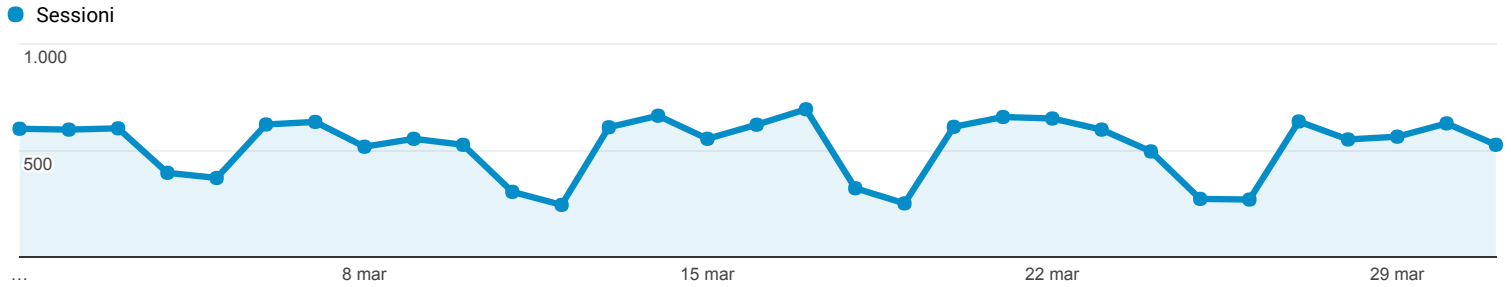

01 mar 2017 - 31 mar 2017

Panoramica del pubblico

Tutti gli utenti
100,00% Sessioni

Panoramica

■ New Visitor ■ Returning Visitor

Lingua	Sessioni	% Sessioni
1. it	8.235	50,95%
2. it-it	7.068	43,73%
3. en-us	590	3,65%
4. en-gb	83	0,51%
5. de	14	0,09%
6. pt-br	14	0,09%
7. fr	13	0,08%
8. es	12	0,07%
9. fr-fr	12	0,07%
10. it-ch	11	0,07%