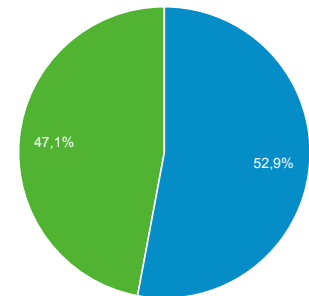

01 mar 2017 - 31 mar 2017

Panoramica del pubblico

Tutti gli utenti
100,00% Sessioni

Panoramica

■ New Visitor ■ Returning Visitor

Lingua	Sessioni	% Sessioni
1. it	8.235	50,95%
2. it-it	7.068	43,73%
3. en-us	590	3,65%
4. en-gb	83	0,51%
5. de	14	0,09%
6. pt-br	14	0,09%
7. fr	13	0,08%
8. es	12	0,07%
9. fr-fr	12	0,07%
10. it-ch	11	0,07%